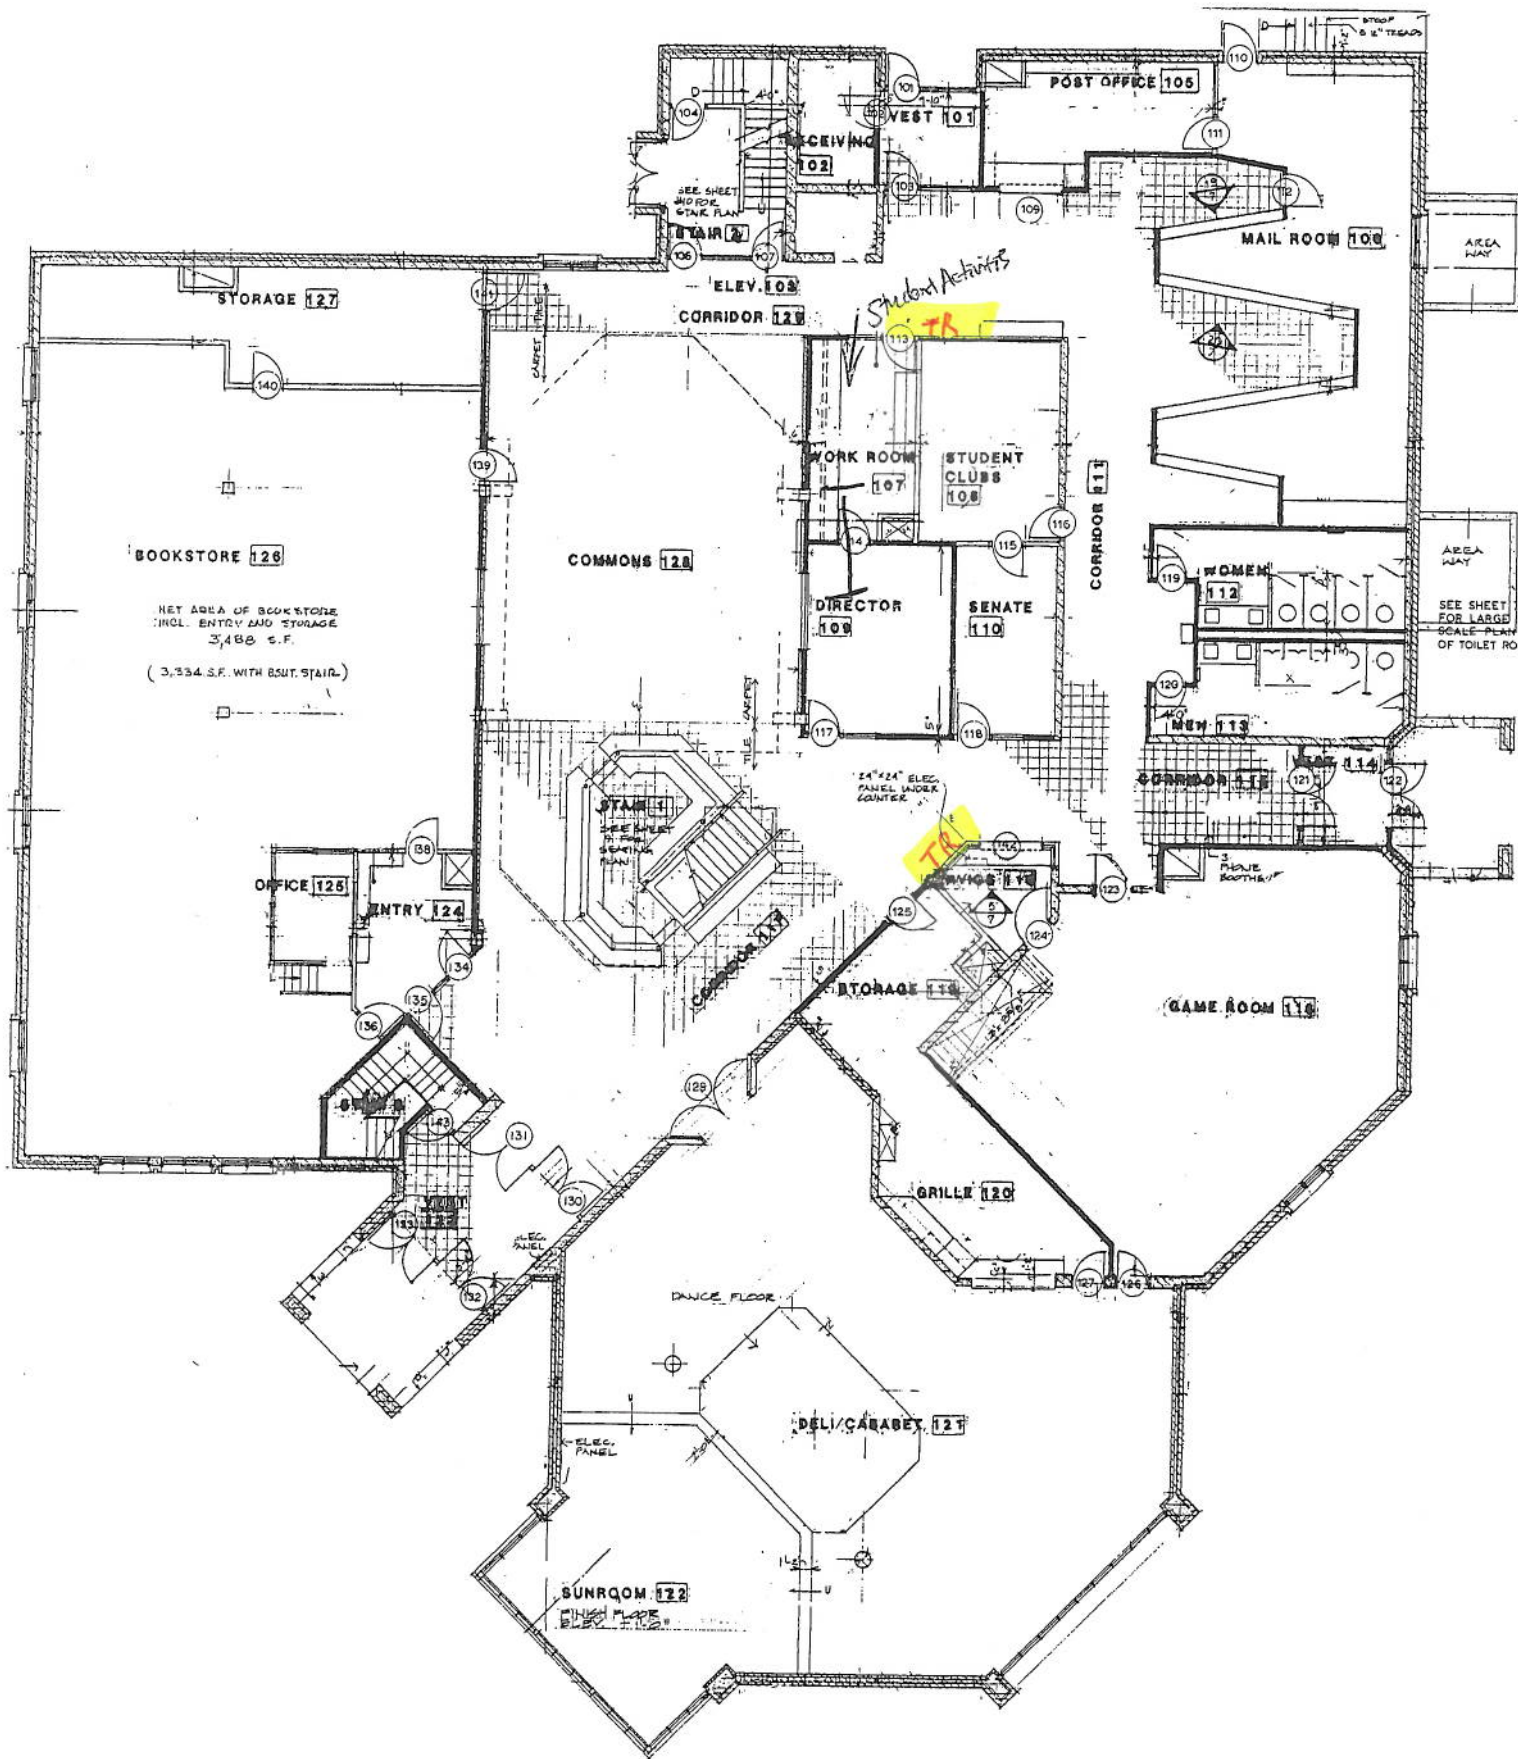

MAYTAG CENTER SECOND FLOOR

1987

SAVAGE-VER PLOEG & ASSOCIATES, INC.
 1466 - 28th Street, Suite 200
 WEST DES MOINES, IOWA 50266-1430

MAYTAG CENTER MAIN FLOOR

1987

SAVAGE-VER PLOEG & ASSOCIATES, INC.

1466 - 28th Street, Suite 200